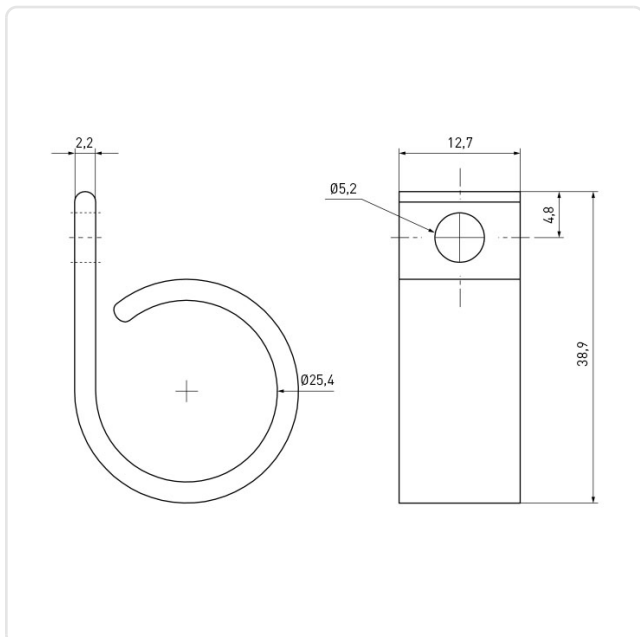

## Kabelschelle Befestigung einseitig Ø25,4 | Bohrung Ø5,2 | PA6.6 natur

Artikel-Nr.: 014.52.086

Abbildung ggf. ähnlich

Bohrung [mm]:	5.2
Breite [mm]:	12.7
Brennbarkeitsklasse:	UL94-V2
Bündeldurchmesser [mm]:	25,4
Farbe:	natur
Länge [mm]:	38.9
Material:	PA 6.6
Materialgruppe:	Kunststoff
Stärke [mm]:	2.2
Gewicht:	3.18g
Konformitäten:	

Alle Informationen erhalten Sie im Web auf unserer Artikeldetailseite

[Kabelschelle Befestigung einseitig Ø25,4 | Bohrung Ø5,2 | PA6.6 natur](#)

Sie wünschen eine individuelle Beratung ?

Wir freuen uns auf Ihre E-Mail an [products@ettinger.de](mailto:products@ettinger.de).