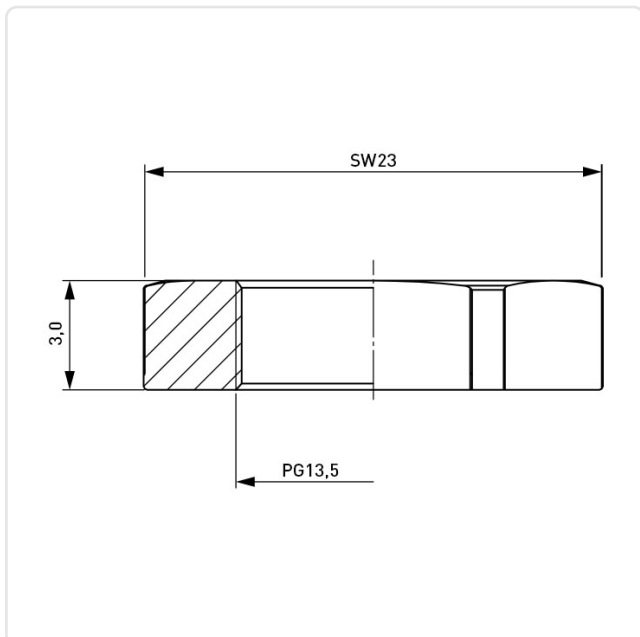

Artikeldatenblatt

Mutter PG 13,5 SW23x3mm Messing vernickelt

Artikel-Nr.: 014.35.133

Marke: LAPP

Hersteller-Nr.: 52003520

Abbildung ggf. ähnlich

Bautyp:	Gegenmutter
Gewindegröße:	PG13,5
Höhe [mm]:	3
Material:	Messing
Materialgruppe:	Messing
SW / Außendurchmesser [mm]:	23
Gewicht:	3.06g
Konformitäten:	

Alle Informationen erhalten Sie im Web auf unserer Artikeldetailseite
[Mutter PG 13,5 SW23x3mm Messing vernickelt](#)

Sie wünschen eine individuelle Beratung ?
Wir freuen uns auf Ihre E-Mail an products@ettinger.de.