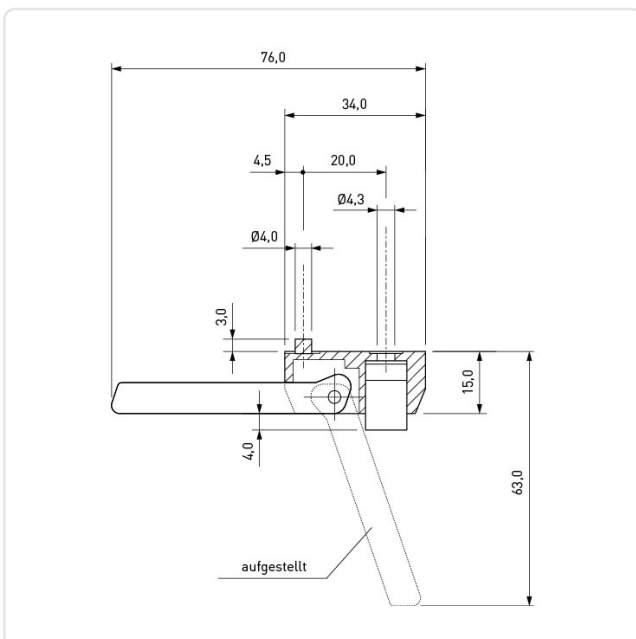

Artikeldatenblatt

Aufstellfuß 34,0x18,0 Zinkdruckguss silber

Artikel-Nr.: 017.60.258

Abbildung ggf. ähnlich

Bohrung Montageplatte [mm]:	4.3
Breite [mm]:	18
Farbe:	silber
Länge [mm]:	34
Material:	Zinkdruckguss
Materialgruppe:	Zinkdruckguss
Gewicht:	54.5g
Konformitäten:	

Alle Informationen erhalten Sie im Web auf unserer Artikeldetailseite
[Aufstellfuß 34,0x18,0 Zinkdruckguss silber](#)

Sie wünschen eine individuelle Beratung ?
Wir freuen uns auf Ihre E-Mail an products@ettinger.de.