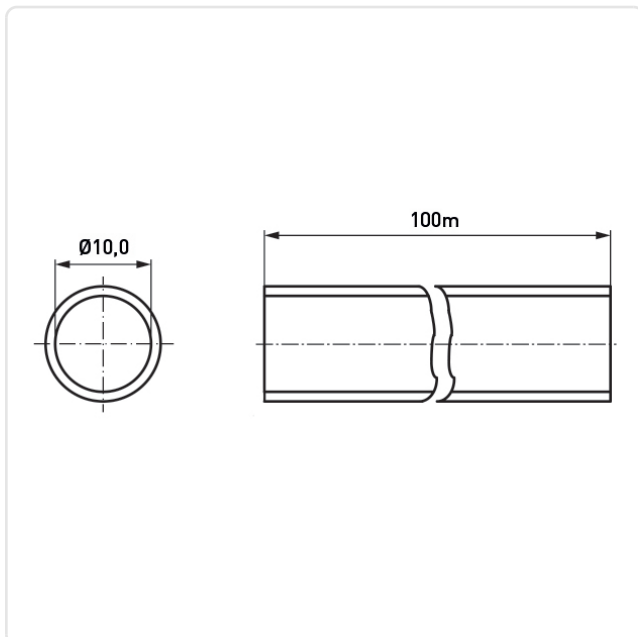

Artikeldatenblatt

Geflechtschlauch selbstschließend Ø10,0 PET schwarz | Rolle à 100m

Artikel-Nr.: 038.70.010

Marke: SES-Sterling

Hersteller-Nr.: 0640 0010 010

Abbildung ggf. ähnlich

Brennbarkeitsklasse: UL94-V0
Bündeldurchmesser [mm]: 10,0
Farbe: schwarz
Innendurchmesser [mm]: 10
Material: PET - Polyethylenterephthalat
Rollenlänge [m]: 100
Konformitäten:

Alle Informationen erhalten Sie im Web auf unserer Artikeldetailseite

[Geflechtschlauch selbstschließend Ø10,0 PET schwarz | Rolle à 100m](#)

Sie wünschen eine individuelle Beratung ?

Wir freuen uns auf Ihre E-Mail an products@ettinger.de.