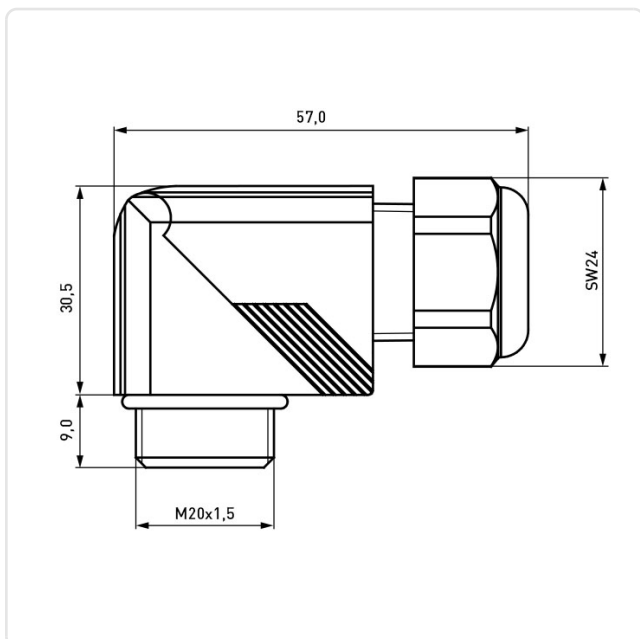

## Winkel-Verschraubung M20x1,5mm/90° aufklappbar mit Dichtung

Artikel-Nr.: 014.22.637

Abbildung ggf. ähnlich

Farbe:	grau
Gewindegröße:	M20
Klemmbereich [mm]:	5,0-9,0
Material:	PA 6.0
Materialgruppe:	Kunststoff
Montagebohrung [mm]:	20.5
SW / Außendurchmesser [mm]:	24
Schutzart:	IP68
Gewicht:	12.7g
Konformitäten:	

Alle Informationen erhalten Sie im Web auf unserer Artikeldetailseite

[Winkel-Verschraubung M20x1,5mm/90° aufklappbar mit Dichtung](#)

Sie wünschen eine individuelle Beratung ?

Wir freuen uns auf Ihre E-Mail an [products@ettinger.de](mailto:products@ettinger.de).