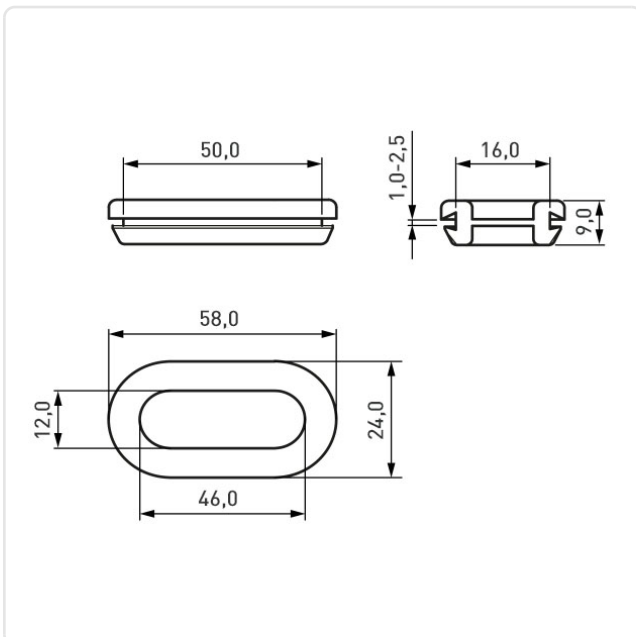

Artikeldatenblatt

Membran - Durchführungsstülle / für Flachkabel bis 34 mm

Artikel-Nr.: 014.79.834

Abbildung ggf. ähnlich

Bautyp:	Membrantülle geschlossen
Farbe:	schwarz
Höhe [mm]:	58
Innendurchmesser [mm]:	46
Material:	EPDM - Ethylen-Propylen-Dien
Materialgruppe:	Kunststoff
Montagebohrung [mm]:	50
Stärke Montageplatte max. [mm]:	2.5
Gewicht:	5.59g
Konformitäten:	

Alle Informationen erhalten Sie im Web auf unserer Artikeldetailseite

[Membran - Durchführungsstülle / für Flachkabel bis 34 mm](#)

Sie wünschen eine individuelle Beratung ?

Wir freuen uns auf Ihre E-Mail an products@ettinger.de.