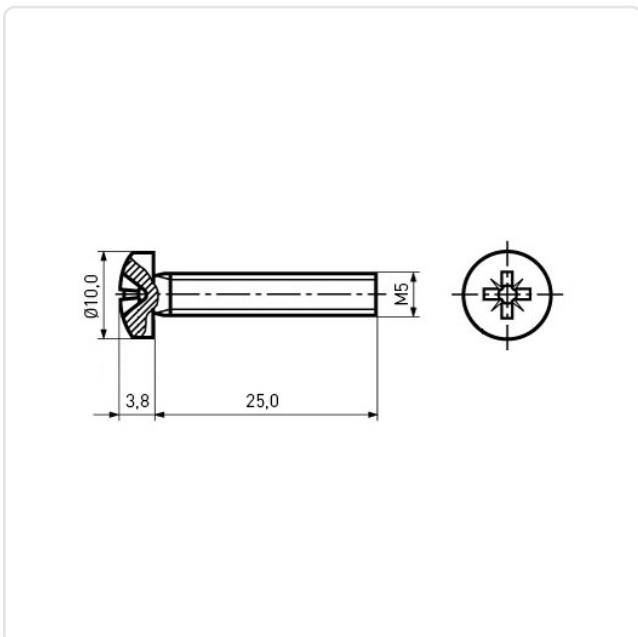

Artikeldatenblatt

Flachkopfschraube ISO7045 M5x25 Stahl RF A4 blank Pozidriv Linsenkopf

Artikel-Nr.: 001.18.589

Abbildung ggf. ähnlich

Antrieb:	Kreuzschlitz / Pozidriv-Z
Antriebsgröße:	Pozidriv PZ2
DIN/ISO:	ISO7045
Gewindegröße:	M5
Kopfdurchmesser [mm]:	10
Kopfform:	Linsenkopf
Kopfhöhe [mm]:	3.8
Länge [mm]:	25
Material:	Stahl rostfrei A4
Materialgruppe:	Stahl rostfrei
Oberfläche:	blank
Gewicht:	4.7g
Konformitäten:	

Alle Informationen erhalten Sie im Web auf unserer Artikeldetailseite

[Flachkopfschraube ISO7045 M5x25 Stahl RF A4 blank Pozidriv Linsenkopf](#)

Sie wünschen eine individuelle Beratung ?

Wir freuen uns auf Ihre E-Mail an products@ettinger.de.