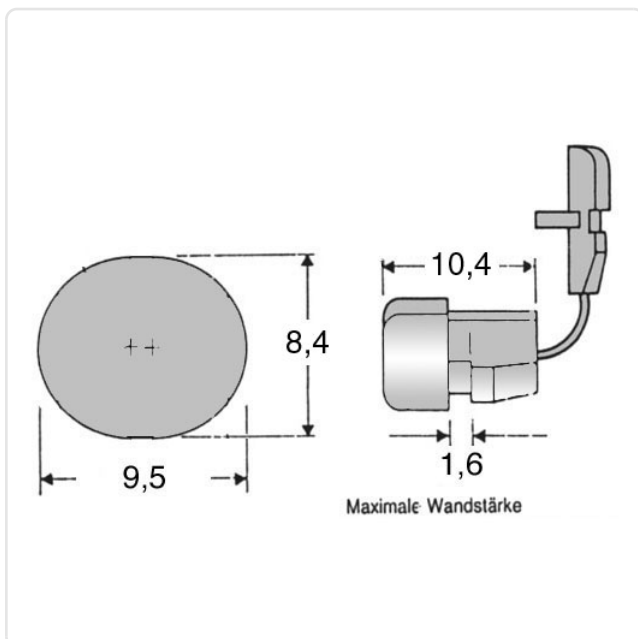

Sie wünschen eine individuelle Beratung ?

Wir freuen uns auf Ihre E-Mail an products@ettinger.de.

Änderungen und Irrtümer vorbehalten.