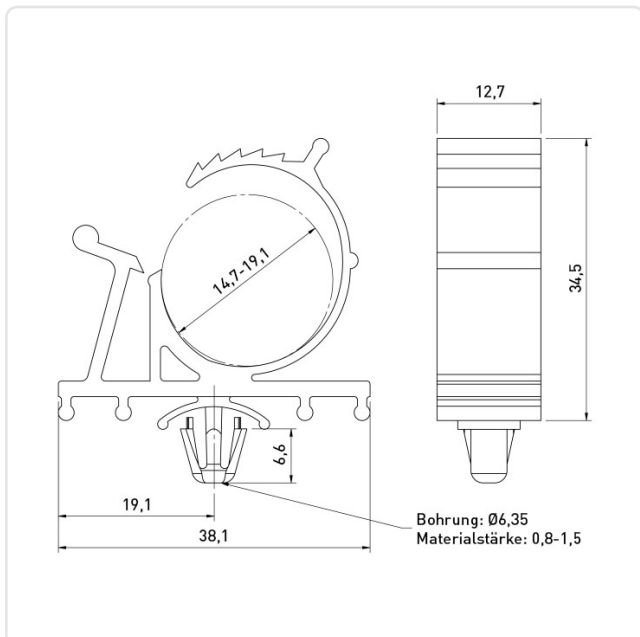

Artikeldatenblatt

Kabel-Rohrhalter Type PAKKL mit Steckfuß - Klemmbereich 14,7-19,1mm

Artikel-Nr.: 072.78.241

Abbildung ggf. ähnlich

Bautyp:	aufklappbar
Breite [mm]:	12.7
Bündeldurchmesser [mm]:	10,0-25,0
Farbe:	natur
Höhe [mm]:	34.5
Material:	PA 6.6
Materialgruppe:	Kunststoff
Montagebohrung [mm]:	6.4
Stärke Montageplatte [mm]:	0,8-1,5 mm
Gewicht:	4.06g
Konformitäten:	

Alle Informationen erhalten Sie im Web auf unserer Artikeldetailseite

[Kabel-Rohrhalter Type PAKKL mit Steckfuß - Klemmbereich 14,7-19,1mm](#)

Sie wünschen eine individuelle Beratung ?

Wir freuen uns auf Ihre E-Mail an products@ettinger.de.