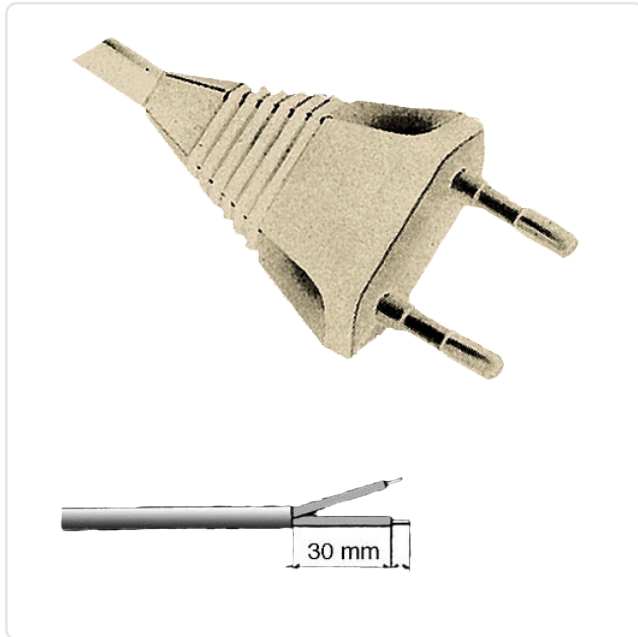

Artikeldatenblatt

Netzzuleitung zweipolig mit flachem Europastecker CEE 7

Artikel-Nr.: 038.02.078

Abbildung ggf. ähnlich

Bautyp: Euro-Stecker
Farbe: grau
Leiterquerschnitt [mm²]: 0,75
Schutzart: Klasse 2
Gewicht: 92.65g
Konformitäten:

Alle Informationen erhalten Sie im Web auf unserer Artikeldetailseite

[Netzzuleitung zweipolig mit flachem Europastecker CEE 7](#)

Sie wünschen eine individuelle Beratung ?
Wir freuen uns auf Ihre E-Mail an products@ettinger.de.