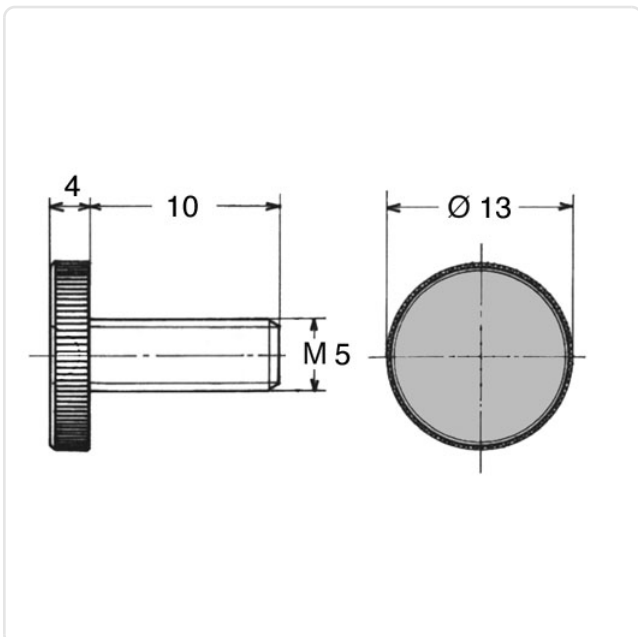

Artikeldatenblatt

Rändelschraube M5x10 PA6.6 GV30 schwarz Längsrändel

Artikel-Nr.: 001.49.854

Antrieb:	Schlitz
Brennbarkeitsklasse:	UL94-HB
Farbe:	schwarz
Gewindegröße:	M5
Kopfdurchmesser [mm]:	13
Kopfform:	Flachkopf
Kopfhöhe [mm]:	4
Länge [mm]:	10
Material:	PA 6.6 30% GV
Materialgruppe:	Kunststoff
Rändelform:	Längsrändel
Gewicht:	0.77g
Konformitäten:	

Abbildung ggf. ähnlich

Alle Informationen erhalten Sie im Web auf unserer Artikeldetailseite

[Rändelschraube M5x10 PA6.6 GV30
schwarz Längsrändel](#)

Sie wünschen eine individuelle Beratung ?

Wir freuen uns auf Ihre E-Mail an products@ettinger.de.