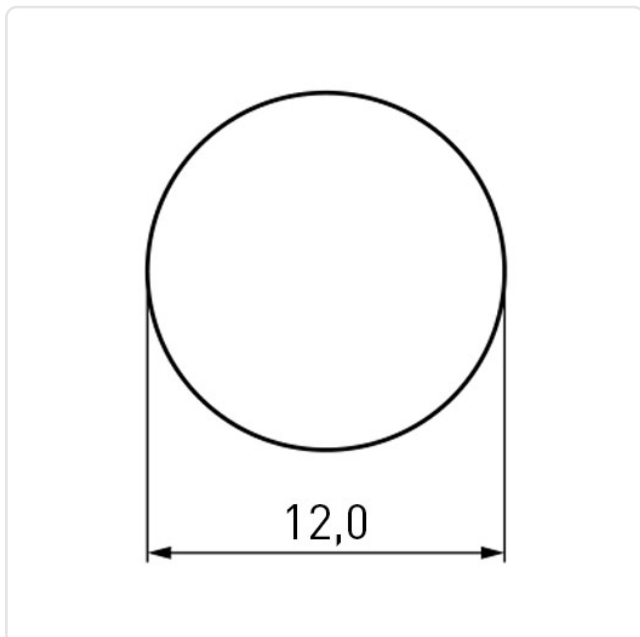

Artikeldatenblatt

Schilder nach DIN EN 60445 Schutzleiteranschluss

Artikel-Nr.: 034.14.200

Abbildung ggf. ähnlich

Durchmesser [mm]: 12.5

Farbe: grau

Markierung: Schutzleiteranschluss

Material: Klebefolie