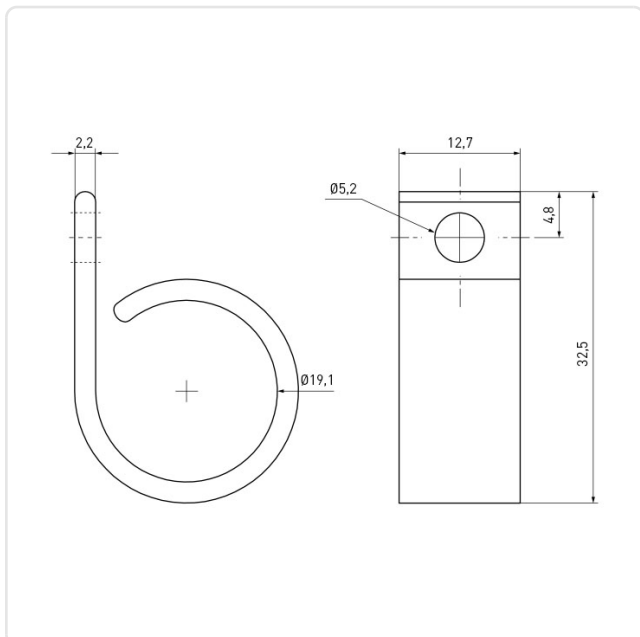

Artikeldatenblatt

Kabelschelle Befestigung einseitig Ø19,1 | Bohrung Ø5,2 | PA6.6 natur

Artikel-Nr.: 014.52.076

Abbildung ggf. ähnlich

Bohrung [mm]:	5.2
Breite [mm]:	12.7
Brennbarkeitsklasse:	UL94-V2
Bündeldurchmesser [mm]:	19,1
Farbe:	natur
Länge [mm]:	32.5
Material:	PA 6.6
Materialgruppe:	Kunststoff
Stärke [mm]:	2.2
Gewicht:	2.13g
Konformitäten:	

Alle Informationen erhalten Sie im Web auf unserer Artikeldetailseite

[Kabelschelle Befestigung einseitig Ø19,1 | Bohrung Ø5,2 | PA6.6 natur](#)

Sie wünschen eine individuelle Beratung ?

Wir freuen uns auf Ihre E-Mail an products@ettinger.de.