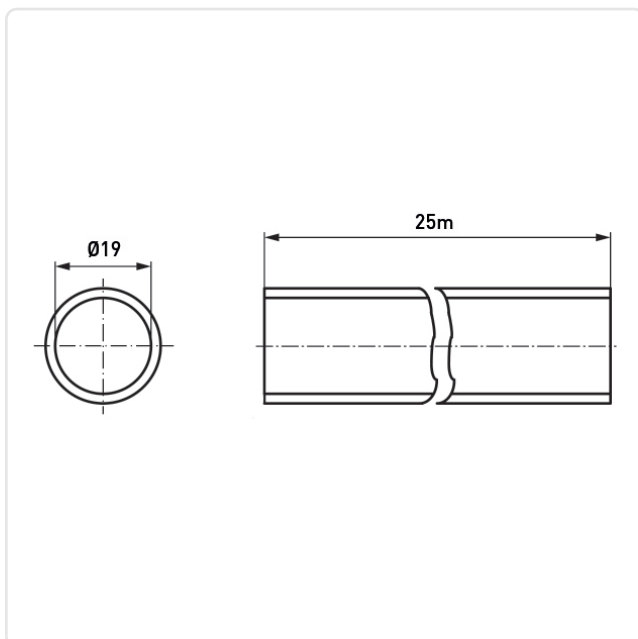

Artikeldatenblatt

**Geflechtschlauch selbstschließend Ø19,0 PET schwarz | Rolle à 25m**

Artikel-Nr.: 038.70.019

Marke: SES-Sterling

Hersteller-Nr.: 0640 0019 010

Abbildung ggf. ähnlich

Brennbarkeitsklasse: UL94-V0

Bündeldurchmesser [mm]: 19

Farbe: schwarz

Innendurchmesser [mm]: 19

Material: PET - Polyethylenterephthalat

Rollenlänge [m]: 25

Konformitäten:

Alle Informationen erhalten Sie im Web auf unserer Artikeldetailseite

[Geflechtschlauch selbstschließend Ø19,0 PET schwarz | Rolle à 25m](#)

Sie wünschen eine individuelle Beratung ?

Wir freuen uns auf Ihre E-Mail an [products@ettinger.de](mailto:products@ettinger.de).

Änderungen und Irrtümer vorbehalten.