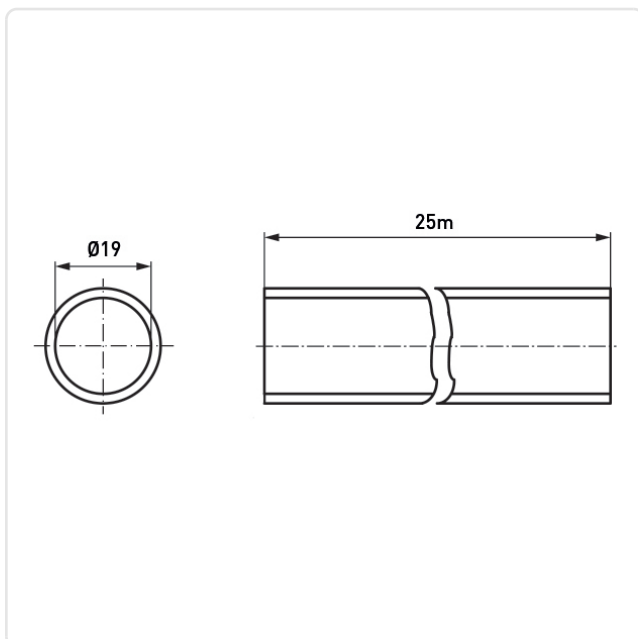

Artikeldatenblatt

Gewebeslauch selbstschließend Ø19,0 PET schwarz | Rolle à 25m

Artikel-Nr.: 038.70.019

Marke: SES-Sterling

Hersteller-Nr.: 0640 0019 010

Abbildung ggf. ähnlich

Brennbarkeitsklasse: UL94-V0
Bündeldurchmesser [mm]: 19
Farbe: schwarz
Innendurchmesser [mm]: 19
Material: PET - Polyethylenterephthalat
Materialgruppe: Kunststoff
Rollenlänge [m]: 25
Konformitäten:

Alle Informationen erhalten Sie im Web auf unserer Artikeldetailseite
[Gewebeslauch selbstschließend Ø19,0 PET schwarz | Rolle à 25m](#)

Sie wünschen eine individuelle Beratung ?

Wir freuen uns auf Ihre E-Mail an products@ettinger.de.