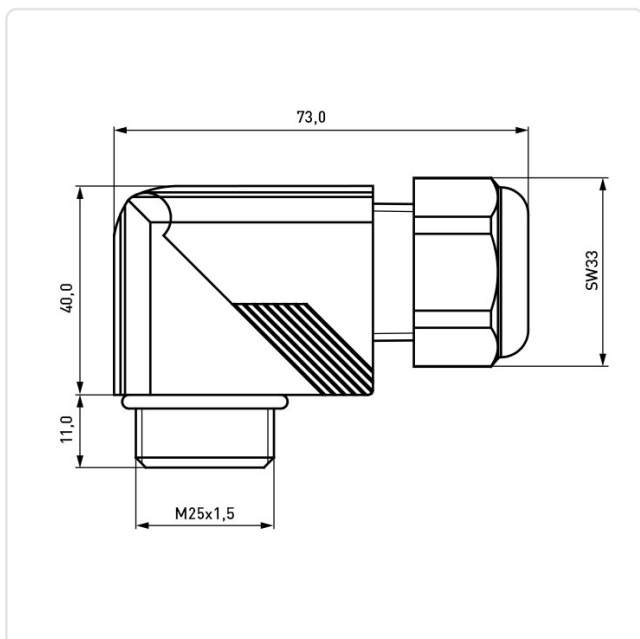

Artikeldatenblatt

Winkel-Verschraubung M25x1,5mm 90° aufklappbar mit Dichtung

Artikel-Nr.: 014.22.647

Abbildung ggf. ähnlich

Farbe:	grau
Gewindegröße:	M25
Klemmbereich [mm]:	9,0-16,0
Material:	PA 6.0
Materialgruppe:	Kunststoff
Montagebohrung [mm]:	25.5
SW / Außendurchmesser [mm]:	33
Schutzart:	IP68
Gewicht:	12.7g
Konformitäten:	

Alle Informationen erhalten Sie im Web auf unserer Artikeldetailseite

[Winkel-Verschraubung M25x1,5mm 90° aufklappbar mit Dichtung](#)

Sie wünschen eine individuelle Beratung ?

Wir freuen uns auf Ihre E-Mail an products@ettinger.de.