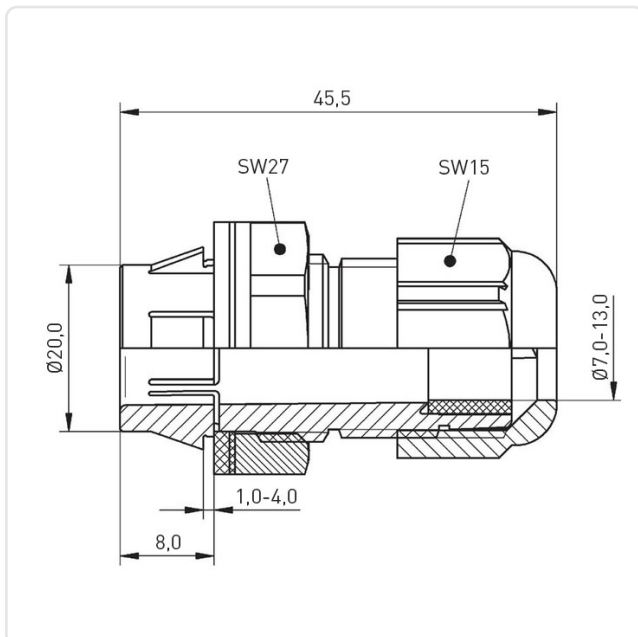

Artikeldatenblatt

Click-Kabelverschraubung M20x1,5 für Wandstärke 1-4mm

Artikel-Nr.: 014.23.527

Marke: LAPP

Hersteller-Nr.: 53112687

Abbildung ggf. ähnlich

Farbe:	grau
Gewindegröße:	M20
Klemmbereich [mm]:	7,0-13,0
Material:	PA 6.0
Materialgruppe:	Kunststoff
Montagebohrung [mm]:	20.1
SW / Außendurchmesser [mm]:	25
Schutzart:	IP68
Gewicht:	16g
Konformitäten:	

Alle Informationen erhalten Sie im Web auf unserer Artikeldetailseite

[Click-Kabelverschraubung M20x1,5 für Wandstärke 1-4mm](#)

Sie wünschen eine individuelle Beratung ?

Wir freuen uns auf Ihre E-Mail an products@ettinger.de.