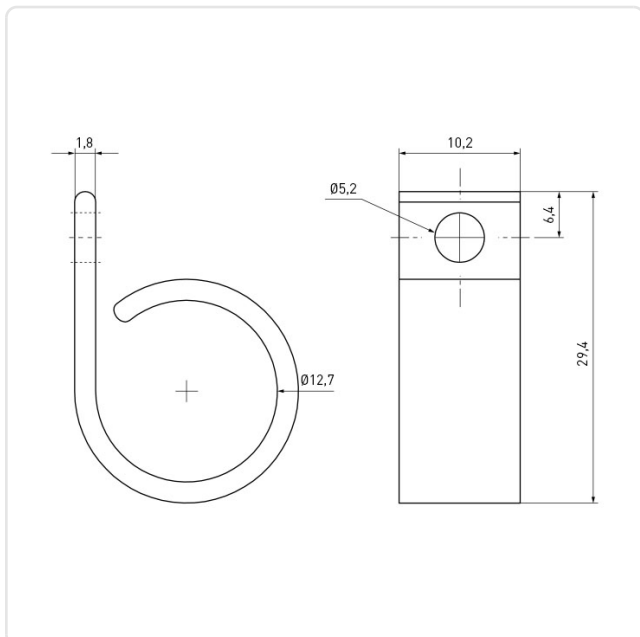

Artikeldatenblatt

Kabelschelle Befestigung einseitig Ø12,7 | Bohrung Ø5,2 | PA6.6 natur

Artikel-Nr.: 014.52.056

Abbildung ggf. ähnlich

Bohrung [mm]:	5.2
Breite [mm]:	10.2
Brennbarkeitsklasse:	UL94-V2
Bündeldurchmesser [mm]:	12,7
Farbe:	natur
Länge [mm]:	29.4
Material:	PA 6.6
Materialgruppe:	Kunststoff
Stärke [mm]:	1.8
Gewicht:	1.41g
Konformitäten:	

Alle Informationen erhalten Sie im Web auf unserer Artikeldetailseite

[Kabelschelle Befestigung einseitig Ø12,7 | Bohrung Ø5,2 | PA6.6 natur](#)

Sie wünschen eine individuelle Beratung ?

Wir freuen uns auf Ihre E-Mail an products@ettinger.de.