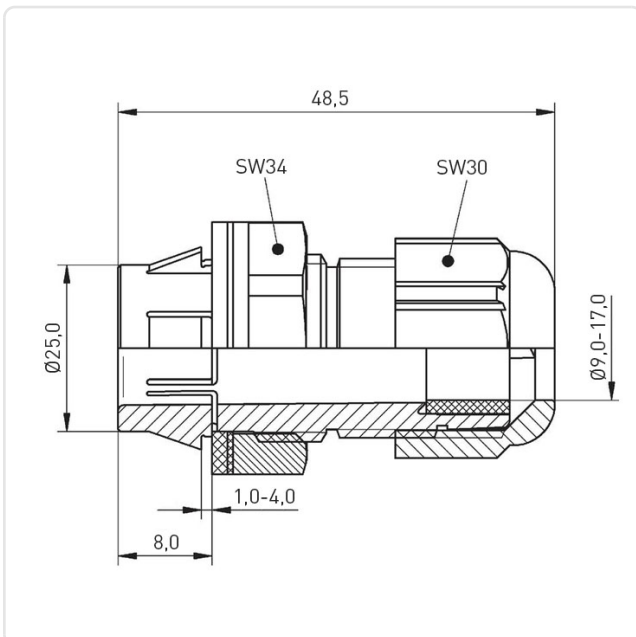

Artikeldatenblatt

Click-Kabelverschraubung M25x1,5 für Wandstärke 1-4mm

Artikel-Nr.: 014.23.537

Marke: LAPP

Hersteller-Nr.: 53112688

Abbildung ggf. ähnlich

Farbe:	grau
Gewindegröße:	M25
Klemmbereich [mm]:	9,0-17,0
Material:	PA 6.0
Materialgruppe:	Kunststoff
Montagebohrung [mm]:	25.1
SW / Außendurchmesser [mm]:	30
Schutzart:	IP68
Gewicht:	22.42g
Konformitäten:	

Alle Informationen erhalten Sie im Web auf unserer Artikeldetailseite

[Click-Kabelverschraubung M25x1,5 für Wandstärke 1-4mm](#)

Sie wünschen eine individuelle Beratung ?

Wir freuen uns auf Ihre E-Mail an products@ettinger.de.