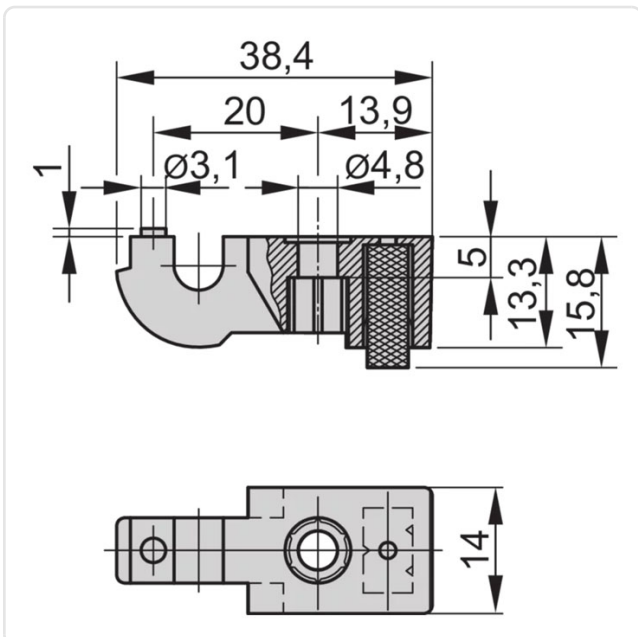

Sie wünschen eine individuelle Beratung ?
Wir freuen uns auf Ihre E-Mail an products@ettinger.de.

Änderungen und Irrtümer vorbehalten.