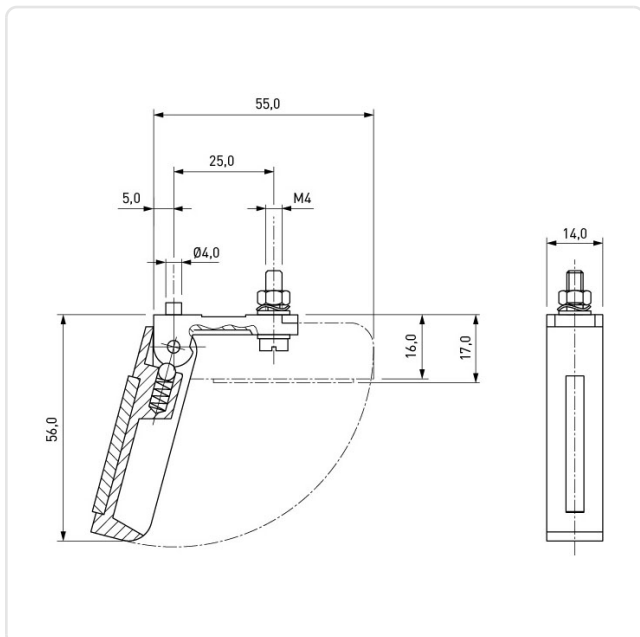

Sie wünschen eine individuelle Beratung ?
Wir freuen uns auf Ihre E-Mail an products@ettinger.de.

Änderungen und Irrtümer vorbehalten.