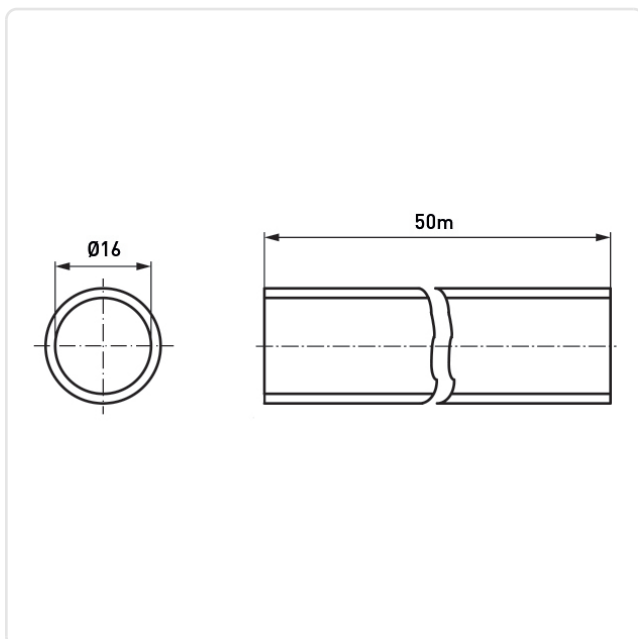

Artikeldatenblatt

**Gewebeslauch selbstschließend Ø16,0 PET schwarz | Rolle à 50m**

Artikel-Nr.: 038.70.016

Marke: SES-Sterling

Hersteller-Nr.: 0640 0016 010

Abbildung ggf. ähnlich

Brennbarkeitsklasse: UL94-V0  
Bündeldurchmesser [mm]: 16  
Farbe: schwarz  
Innendurchmesser [mm]: 16  
Material: PET - Polyethylenterephthalat  
Materialgruppe: Kunststoff  
Rollenlänge [m]: 50  
Konformitäten:

Alle Informationen erhalten Sie im Web auf unserer Artikeldetailseite  
[Gewebeslauch selbstschließend Ø16,0 PET schwarz | Rolle à 50m](#)

Sie wünschen eine individuelle Beratung ?

Wir freuen uns auf Ihre E-Mail an [products@ettinger.de](mailto:products@ettinger.de).