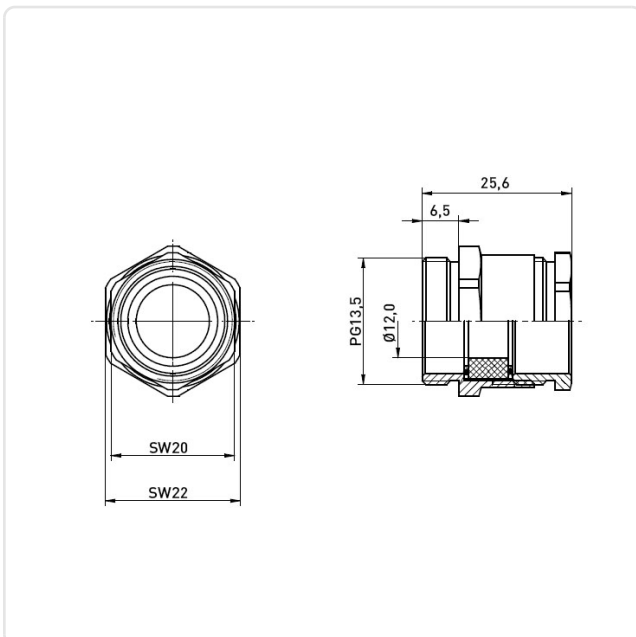

Sie wünschen eine individuelle Beratung ?

Wir freuen uns auf Ihre E-Mail an products@ettinger.de.

Änderungen und Irrtümer vorbehalten.