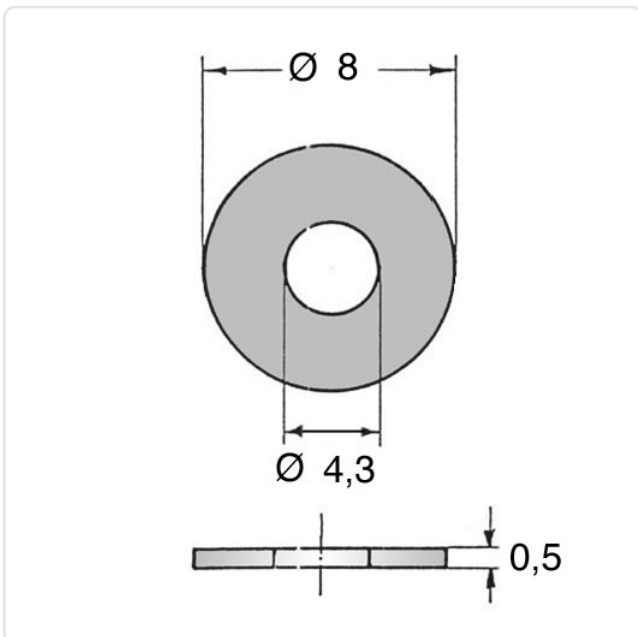

Artikeldatenblatt

Unterlegscheibe Ø4,3/8,0 x 0,5 PA6.0 natur

Artikel-Nr.: 003.10.043

Abbildung ggf. ähnlich

Außendurchmesser [mm]: 8

Farbe: natur

Für Gewinde: M4

Höhe [mm]: 0.5

Innendurchmesser [mm]: 4.3

Material: PA 6.0

Materialgruppe: Kunststoff

Gewicht: 0.02g

Konformitäten:

Alle Informationen erhalten Sie im Web auf
unserer Artikeldetailseite[Unterlegscheibe Ø4,3/8,0 x 0,5 PA6.0 natur](#)