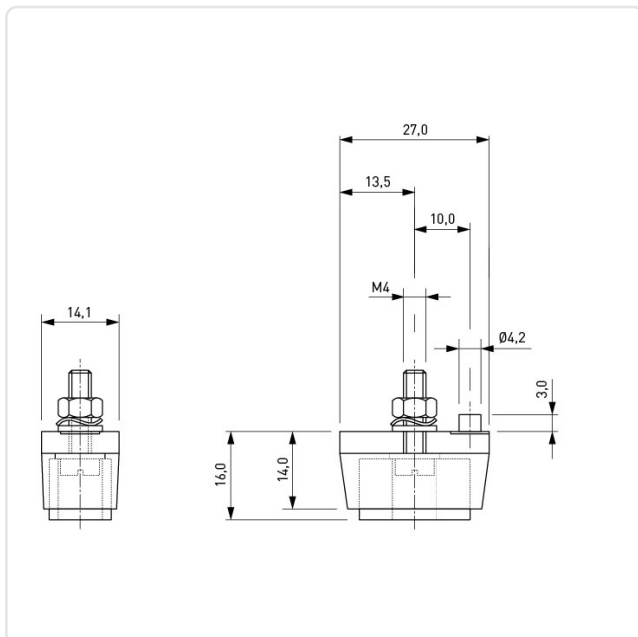

Sie wünschen eine individuelle Beratung ?
Wir freuen uns auf Ihre E-Mail an products@ettinger.de.

Änderungen und Irrtümer vorbehalten.