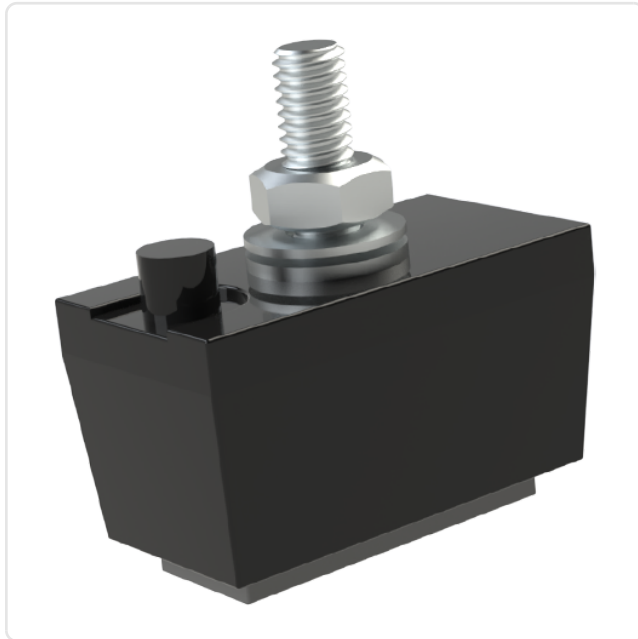

Artikeldatenblatt

Aufstellfuß 27,0x14,1 ABS schwarz

Artikel-Nr.: 017.60.261

Abbildung ggf. ähnlich

Bohrung Montageplatte [mm]:	4.3
Breite [mm]:	14.1
Farbe:	schwarz
Länge [mm]:	27
Material:	ABS - Acrylnitril-Butadien-Styrol
Materialgruppe:	Kunststoff
Gewicht:	10.12g
Konformitäten:	

Alle Informationen erhalten Sie im Web auf unserer Artikeldetailseite
[Aufstellfuß 27,0x14,1 ABS schwarz](#)

Sie wünschen eine individuelle Beratung ?
Wir freuen uns auf Ihre E-Mail an products@ettinger.de.