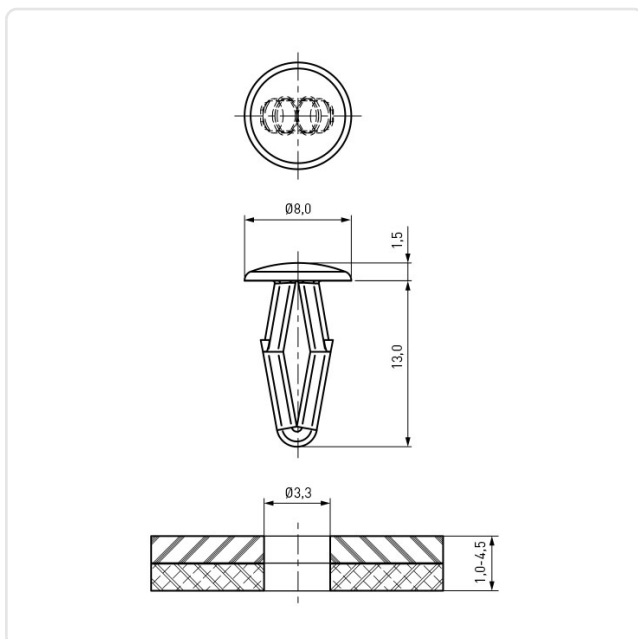

Sie wünschen eine individuelle Beratung ?
Wir freuen uns auf Ihre E-Mail an products@ettinger.de.

Änderungen und Irrtümer vorbehalten.