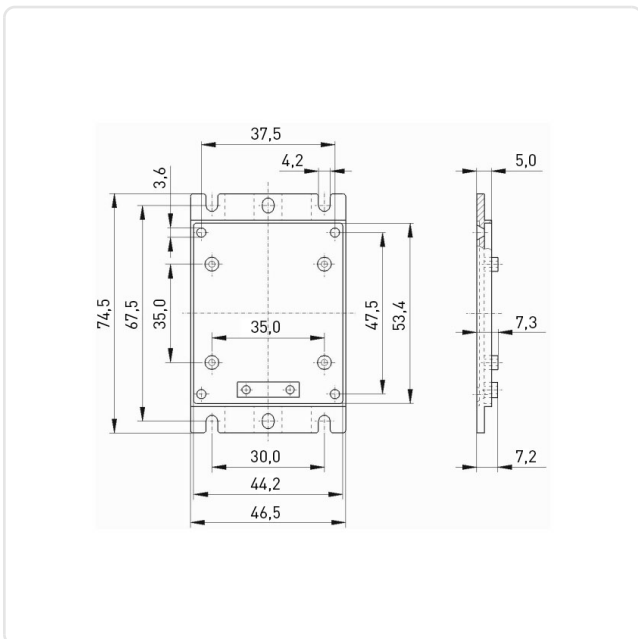

Artikeldatenblatt

Bodenplatte 46,5 x 74,5 - schwarz passend zu Gehäuse 86.50.160/168

Artikel-Nr.: 086.11.500

Abbildung ggf. ähnlich

Bautyp: Grundplatte
 Breite [mm]: 46.5
 Brennbarkeitsklasse: UL94-V0
 Farbe: schwarz
 Höhe [mm]: 74.5
 Länge [mm]: 5
 Material: PA 6.0
 Materialgruppe: Kunststoff
 Gewicht: 9g
 Konformitäten:

Alle Informationen erhalten Sie im Web auf unserer Artikeldetailseite

[Bodenplatte 46,5 x 74,5 - schwarz passend zu Gehäuse 86.50.160/168](#)

Sie wünschen eine individuelle Beratung ?
 Wir freuen uns auf Ihre E-Mail an products@ettinger.de.