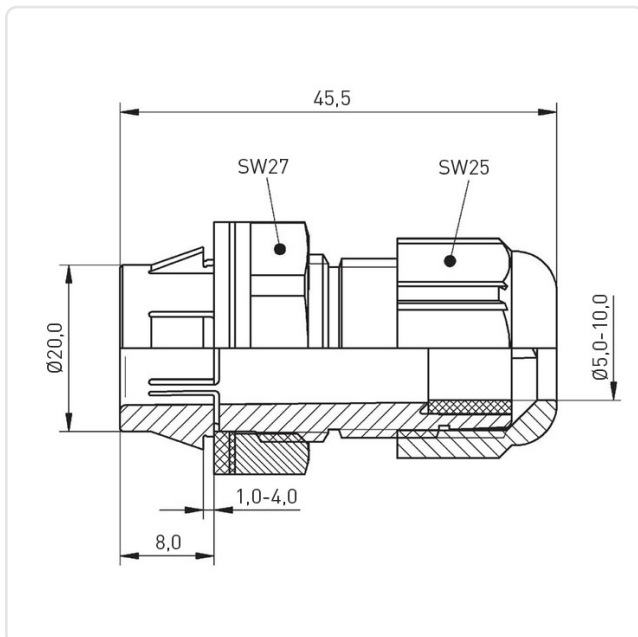

## Kabelverschraubung M20x1,5 IP68 Klemmbereich $\varnothing$ 5-10mm

Artikel-Nr.: 014.23.627

Marke: LAPP

Hersteller-Nr.: 53112690

Abbildung ggf. ähnlich

Farbe:	grau
Gewindegröße:	M20
Klemmbereich [mm]:	5,0-10,0
Material:	PA 6.0
Materialgruppe:	Kunststoff
Montagebohrung [mm]:	20.1
SW / Außendurchmesser [mm]:	25
Schutzart:	IP68
Gewicht:	16.08g
Konformitäten:	

Alle Informationen erhalten Sie im Web auf unserer Artikeldetailseite

[Kabelverschraubung M20x1,5 IP68](#)  
[Klemmbereich  \$\varnothing\$ 5-10mm](#)

Sie wünschen eine individuelle Beratung ?

Wir freuen uns auf Ihre E-Mail an [products@ettinger.de](mailto:products@ettinger.de).