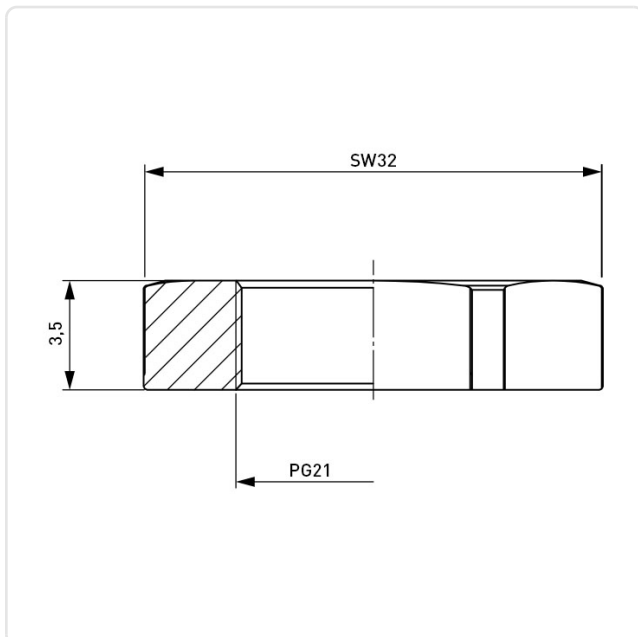

Artikeldatenblatt

Sechskantmutter PG 21x3,5mm/SW 32 Messing, vernickelt

Artikel-Nr.: 014.35.213

Marke: LAPP

Hersteller-Nr.: 52003540

Abbildung ggf. ähnlich

Bautyp:	Gegenmutter
Gewindegröße:	PG21
Höhe [mm]:	3.5
Material:	Messing
Materialgruppe:	Messing
SW / Außendurchmesser [mm]:	32
Gewicht:	7.72g
Konformitäten:	

Alle Informationen erhalten Sie im Web auf unserer Artikeldetailseite [Sechskantmutter PG 21x3,5mm/SW 32 Messing, vernickelt](#)

Sie wünschen eine individuelle Beratung ?
Wir freuen uns auf Ihre E-Mail an products@ettinger.de.