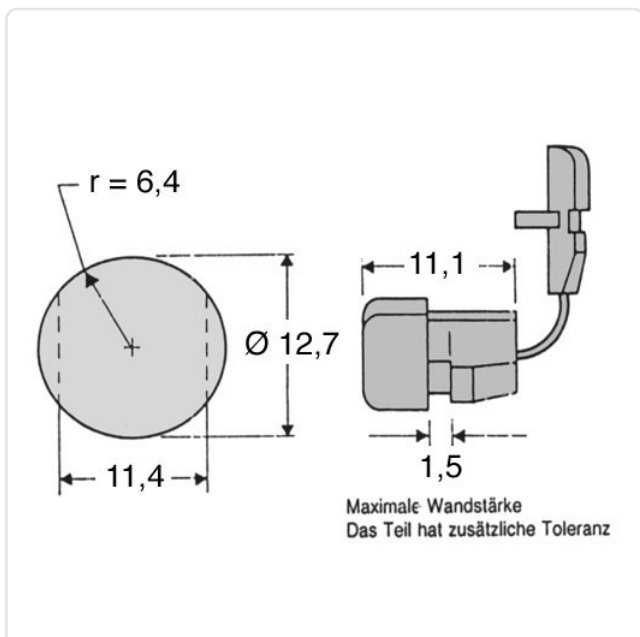

Artikeldatenblatt

Kabeldurchführung m. Zugentlastung 5,6-6,2/-1,6, weiss

Artikel-Nr.: 014.04.159

Abbildung ggf. ähnlich

Farbe:	weiß
Klemmbereich [mm]:	5,6-6,2 mm
Material:	PA 6.6
Materialgruppe:	Kunststoff
Montagebohrung [mm]:	12.7
Stärke Montageplatte max. [mm]:	1.6
Gewicht:	1.13g
Konformitäten:	

Alle Informationen erhalten Sie im Web auf unserer Artikeldetailseite
[Kabeldurchführung m. Zugentlastung 5,6-6,2/-1,6, weiss](#)

Sie wünschen eine individuelle Beratung ?
Wir freuen uns auf Ihre E-Mail an products@ettinger.de.