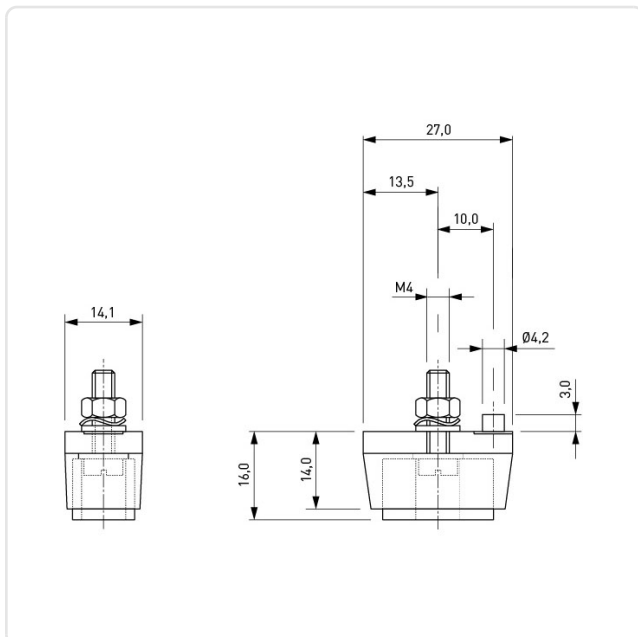

Sie wünschen eine individuelle Beratung ?
Wir freuen uns auf Ihre E-Mail an products@ettinger.de.

Änderungen und Irrtümer vorbehalten.