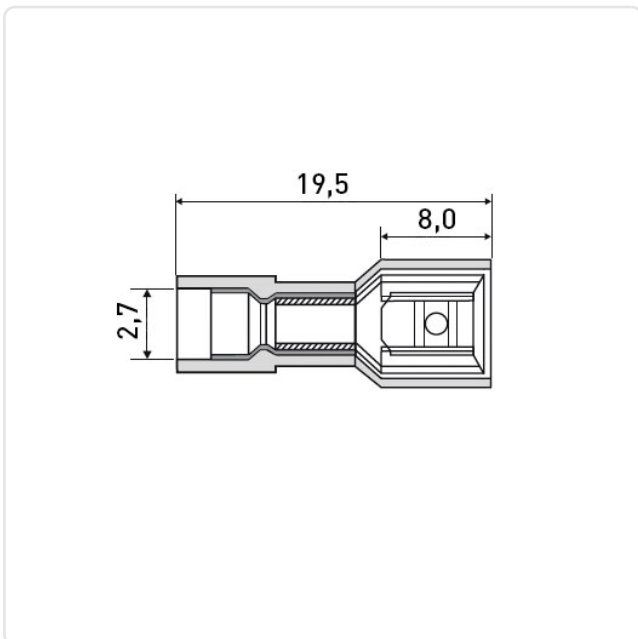

Artikeldatenblatt

Flachsteckhülse DIN 46245 2,8x0,5mm PVC rot vollisoliert 0,5-1,5mm

Artikel-Nr.: 012.25.182

Abbildung ggf. ähnlich

DIN/ISO:	DIN46245
Farbe:	rot
Isolation:	PVC
Leiterquerschnitt [mm ²]:	0,5-1,5
Länge [mm]:	19,5
Material:	Messing bleifrei
Oberfläche:	verzinkt
Steckgröße [mm]:	2,8x0,5
Gewicht:	0.93g
Konformitäten:	  

Alle Informationen erhalten Sie im Web auf unserer Artikeldetailseite
[Flachsteckhülse DIN 46245 2,8x0,5mm PVC rot vollisoliert 0,5-1,5mm](#)

Sie wünschen eine individuelle Beratung ?
 Wir freuen uns auf Ihre E-Mail an products@ettinger.de.