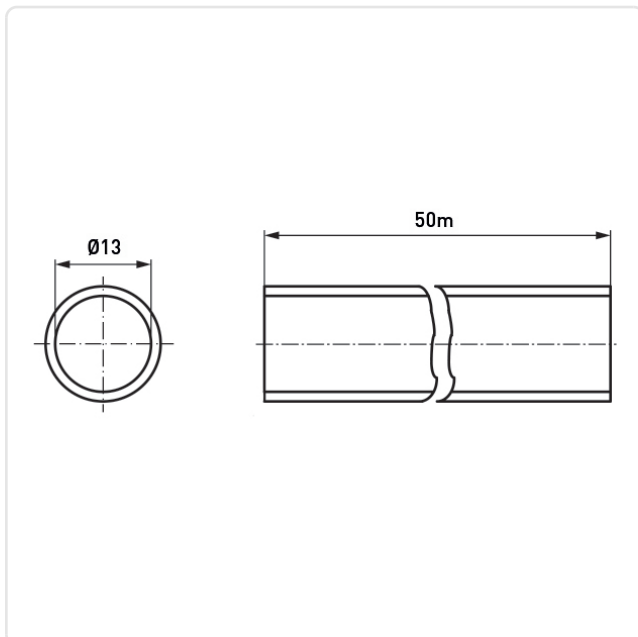

Artikeldatenblatt

Gewebeslauch selbstschließend Ø13,0 PET schwarz | Rolle à 50m

Artikel-Nr.: 038.70.013

Marke: SES-Sterling

Hersteller-Nr.: 0640 0013 010

Abbildung ggf. ähnlich

Brennbarkeitsklasse: UL94-V0
Bündeldurchmesser [mm]: 13,0
Farbe: schwarz
Innendurchmesser [mm]: 13
Material: PET - Polyethylenterephthalat
Materialgruppe: Kunststoff
Rollenlänge [m]: 50
Konformitäten:

Alle Informationen erhalten Sie im Web auf unserer Artikeldetailseite
[Gewebeslauch selbstschließend Ø13,0 PET schwarz | Rolle à 50m](#)

Sie wünschen eine individuelle Beratung ?

Wir freuen uns auf Ihre E-Mail an products@ettinger.de.