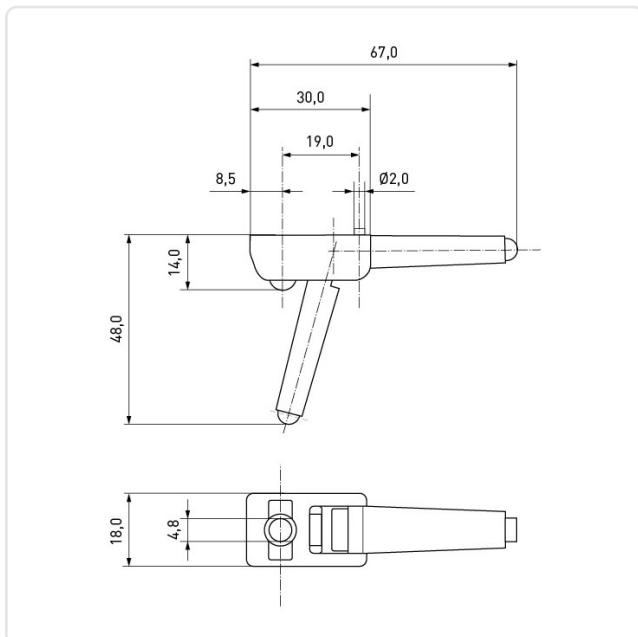

Sie wünschen eine individuelle Beratung ?
Wir freuen uns auf Ihre E-Mail an products@ettinger.de.

Änderungen und Irrtümer vorbehalten.