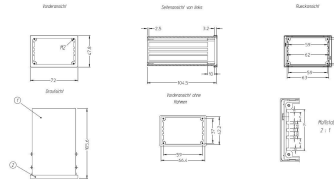

Norm-Einbaugehäuse DIN 43700 72x48

Artikel-Nr.: 048.17.144

Farbe: schwarz
Material: Noryl GFN-3
Höhe [mm]: 48
Bautyp: Einbaugehäuse DIN 43700 72x48
Bodenplatte: Nein
Lieferform: Gehäuse mit Frontrahmen
Länge [mm]: 107
Materialgruppe: Kunststoff
Breite [mm]: 72
Konformitäten :