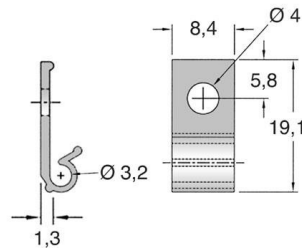

Kabelschelle WHC für $\varnothing 3,2\text{mm}$

Artikel-Nr.: 014.52.026

Material:	Polyamid 6.6 - UL94 V-2
Farbe:	natur, nicht eingefärbt
Montagebohrung [mm]:	4
Suchbereich Bündel- \varnothing [mm]:	2,0 - 5,0 mm
Gesamtbreite [mm]:	8,4
Länge / Höhe [mm]:	19,1
Lieferform:	zum Öffnen
Bautyp:	Schraubbefestigung
Besonderes:	Kabel sind ohne lösen hinzuzufügen
Materialgruppe:	Kunststoff
Konformitäten :	